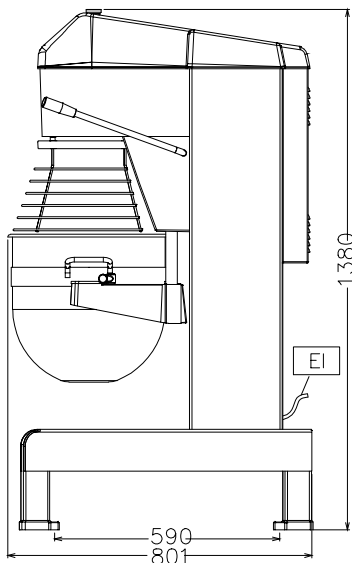

### Goedkeuring

Front aanzicht

Zij aanzicht

EI = Elektrische aansluiting

Boven aanzicht

### Algemene gegevens

Externe afmetingen, lengte 655 mm

Externe afmetingen, breedte 850 mm

Externe afmetingen, hoogte 1370 mm

Gewicht, netto (kg) 190

Waterdichtheid index IP23