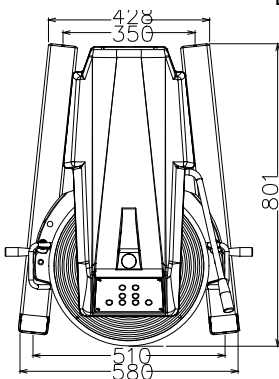

### Goedkeuring

Front aanzicht

Zij aanzicht

EI = Elektrische aansluiting

Boven aanzicht

### Algemene gegevens

Externe afmetingen, lengte 655 mm

Externe afmetingen, breedte 850 mm

Externe afmetingen, hoogte 1370 mm

Gewicht, netto (kg) 190

Waterdichtheid index IP23